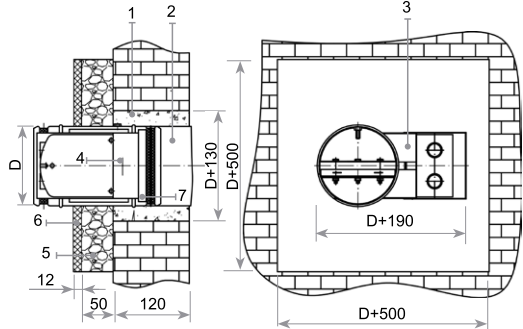

6. ЗАЩИТА ОТ ПОЖАРА

ЗАЩИТА ОТ ПОЖАРА

AMALVA

6.1.3. КЛАПАНЫ ПРОТИВОПОЖАРНЫЕ КРУГЛОГО СЕЧЕНИЯ AMALVA

UVA(60/90/120)(M/S)

Противопожарный клапан предназначен для перекрытия проемов в местах прохода вентиляционных каналов через междэтажные перекрытия, стены и перегородки. Производимые клапаны по признакам предела огнестойкости могут быть 60 минутные (EI 60) и 120 минутные (EI 120).

1. Заполнитель пустот
2. Воздуховод
3. Клапан
4. Ось заслонки
5. Каменная вата $\lambda_{10} = 0,0035...0,038$ W/mK
6. Гипсовая пластина
7. Promatec-H

Образец заказа:

UVA60(90)(120)M-D

- диаметр противопожарного клапана, мм
- клапан с электроприводом
- огнестойкость EI 60, EI 90, EI 120
- круглый
- противопожарный клапан

Диаметр D, мм	с электромеханическим приводом с возвратной пружиной BELIMO или SIMENS, страна-производитель - Швейцария (M), EUR с НДС			с электроприводом HOOSON с возвратной пружиной (MН), РУБ с НДС			с механическим приводом с возвратной пружиной и электромагнитом (S), РУБ с НДС		
	UVA 60M, €/шт.	UVA 90M, €/шт.	UVA 120M, €/шт.	UVA 60ML(MA), р./шт.	UVA 90ML(MA), р./шт.	UVA 120ML(MA), р./шт.	UVA 60S, р./шт.	UVA 90S, р./шт.	UVA 120S, р./шт.
100	244	244	244	10868	10868	10868	5302	5302	5302
125	245	245	245	10939	10971	10971	5372	5404	5404
140	245	246	246	10964	11027	11027	5397	5460	5460
160	246	247	247	11045	11108	11108	5478	5541	5541
200	253	254	254	11595	11690	11690	6028	6124	6124
250	255	257	257	11831	11958	11958	6265	6392	6392
280	257	259	259	11973	12160	12160	6406	6593	6593
315	259	262	262	12131	12385	12385	6565	6819	6819
355	266	269	269	12696	13013	13013	7129	7447	7447
400	270	274	274	13059	13440	13440	7492	7873	7873
450	274	280	280	13384	13892	13892	7817	8325	8325
500	278	285	285	13754	14357	14357	8187	8791	8791
560	284	293	293	14238	15000	15000	8671	9433	9433
600	288	298	298	14576	15434	15434	9010	9867	9867
630	293	304	304	15021	16002	16002	9454	10435	10435
700	379	393	393	15719	16894	16894	10153	11327	11327
710	388	402	402	16517	17723	17723	10950	12156	12156
800	407	426	426	18143	19731	19731	12576	14164	14164
900	422	445	445	22046	24043	24043	13808	15804	15804
1000	438	467	467	23408	25884	25884	15169	17646	17646

Примечание: