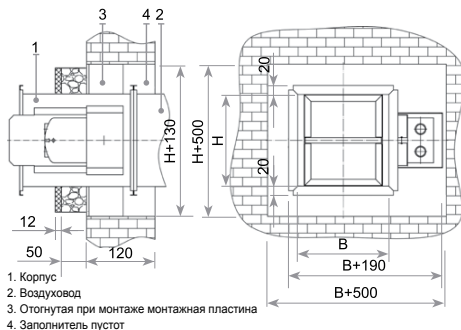

**Образец заказа:**
**UVS60(90)(120)M-B/H**

Ширина (B) и высота (H) клапана, мм	с электроприводом BELIMO с возвратной пружиной (M), EUR с НДС			с электроприводом HOOCON возвратной пружиной (MH), РУБ с НДС			с механическим приводом с возвратной пружиной и электромагнитом (S), РУБ с НДС		
	UVS 60M, €/шт.	UVS 90M, €/шт.	UVS 120M, €/шт.	UVS 60ML(MA), р./шт.	UVS 90ML(MA), р./шт.	UVS 120ML(MA), р./шт.	UVS 60S, р./шт.	UVS 90S, р./шт.	UVS 120S, р./шт.
100 - 100	247	248	248	10579	10632	10632	5594	5647	5647
150 - 150	250	252	252	10830	10939	10939	5845	5954	5954
200 - 200	254	256	256	11137	11296	11296	6152	6311	6311
250 - 250	257	260	260	11391	11655	11655	6406	6670	6670
300 - 300	262	266	266	11789	12160	12160	6805	7175	7175
350 - 350	267	273	273	12238	12710	12710	7253	7725	7725
400 - 400	285	293	293	13730	14418	14418	7687	8374	8374
450 - 450	291	301	301	14238	15138	15138	8195	9094	9094
500 - 500	297	310	310	14764	15928	15928	8720	9884	9884
550 - 550	304	320	320	15374	16750	16750	9331	10706	10706
600 - 600	312	331	331	16065	17706	17706	10022	11663	11663
650 - 650	320	343	343	16704	18715	18715	10661	12672	12672
700 - 100	264	268	268	11959	12329	12329	7327	7697	7697
700 - 200	275	281	281	12933	13462	13462	8300	8830	8830
700 - 300	284	295	295	13656	14608	14608	9024	9976	9976
700 - 400	305	320	320	15512	16782	16782	9821	11091	11091
700 - 500	315	334	334	16305	17893	17893	10615	12202	12202
700 - 600	323	346	346	17039	18997	18997	11349	13307	13307
700 - 700	340	366	366	18419	20641	20641	12728	14951	14951
750 - 100	278	282	282	13165	13483	13483	7475	7792	7792
750 - 200	290	296	296	14157	14739	14739	8466	9048	9048
750 - 300	299	310	310	14972	15924	15924	9281	10234	10234
750 - 400	308	325	325	15766	17141	17141	10428	11804	11804
750 - 500	318	339	339	16581	18327	18327	11243	12989	12989
750 - 600	328	340	340	17406	18461	18461	12068	13123	13123
750 - 700	344	372	372	18821	20140	20140	13483	15861	15861
750 - 750	350	384	384	19272	21834	21834	13935	13300	13300