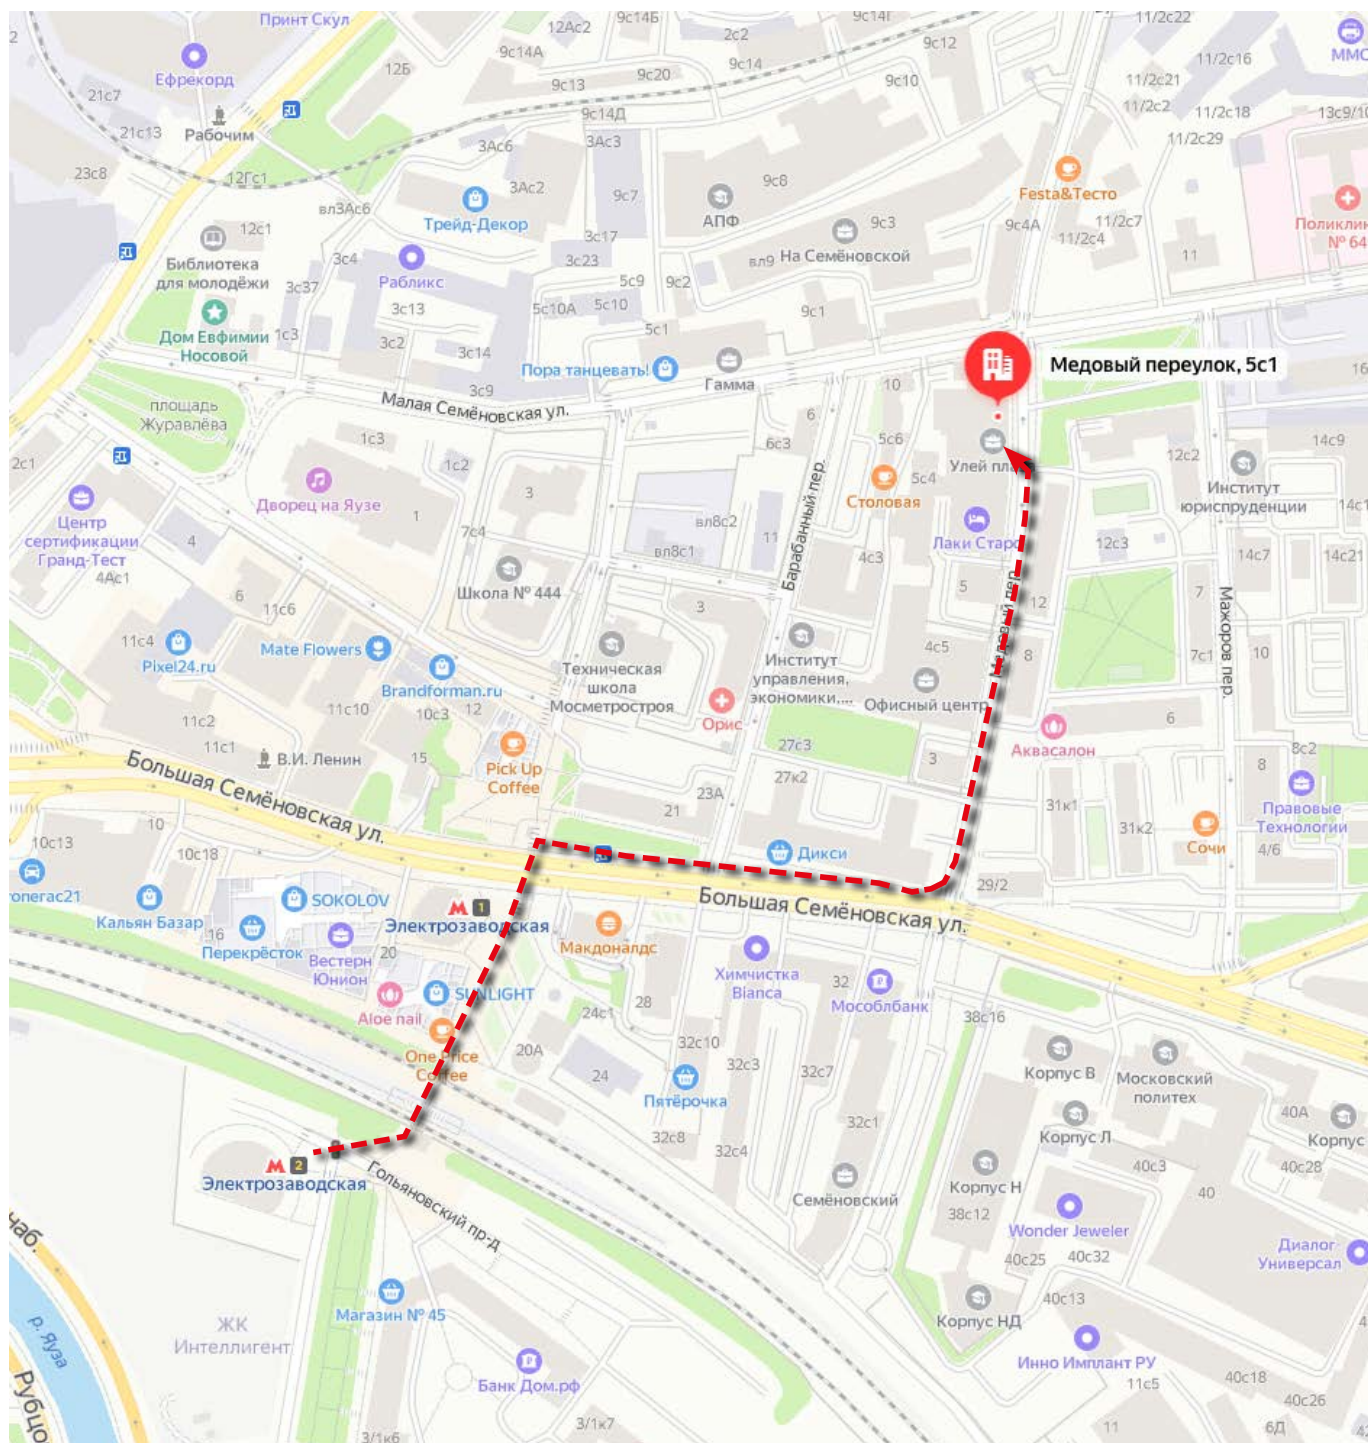

## СХЕМА ПРОХОДА В ЦЕНТРАЛЬНЫЙ ОФИС КОМПАНИИ

по адресу: г. Москва, Медовый переулок, д. 5 с. 1, 4 этаж.

1. Метро «Электrozаводская», выходим в направлении Большой Семёновской улицы.
2. Пересекаем её по подземному пешеходному переходу и поворачиваем направо, идём до пересечения с Медовым переулком.
3. Далее поднимаемся по Медовому переулку около 400 метров, до БЦ «Улей Плаза», Медовый переулком, д. 5 с. 1, 4 этаж.