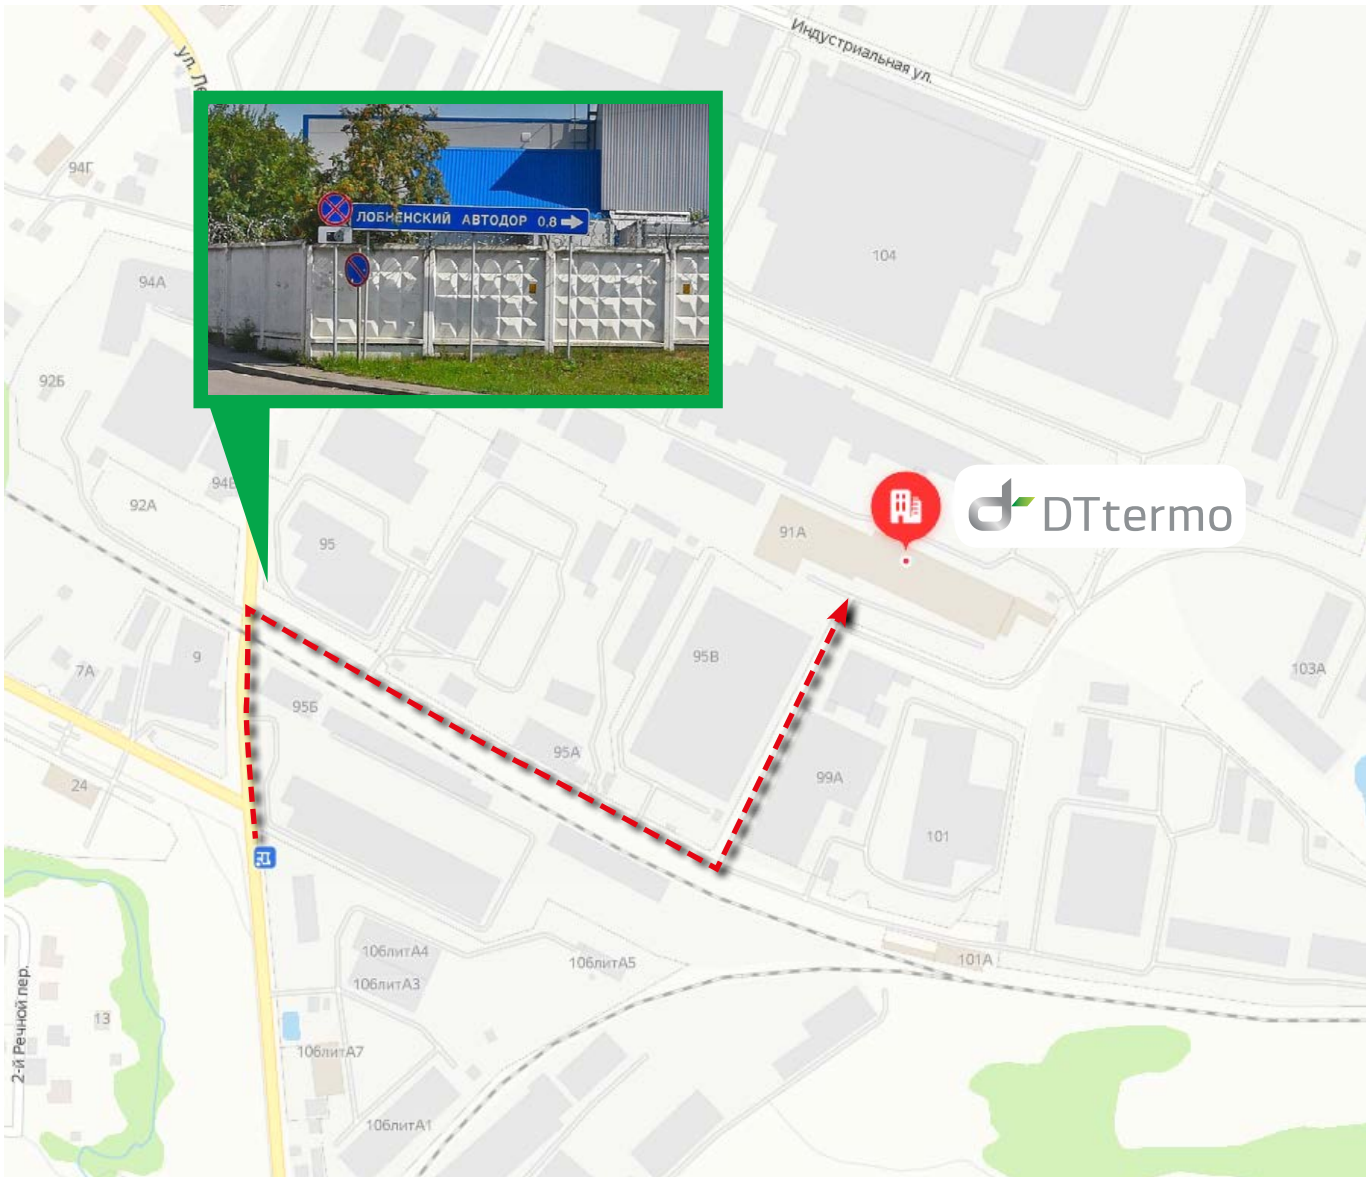

СХЕМА ПРОЕЗДА НА СКЛАД DT TERMO

по адресу: г. Лобня, улица Лейтенанта Бойко, 91А

Проезд на автомобиле:

1. Двигайтесь по улице Лейтенанта Бойко.
2. Перед указателем «Лобненский Автодор 0,8» поворот направо, далее 300 м и поворот налево.

Проезд на общественном транспорте :

1. От ж/д станции Лобня маршрутка № 24, проезд до остановки «Поворот Автодор».
2. Далее по направлению движения транспорта до переезда через ж/д пути.
3. Перед указателем «Лобненский Автодор 0,8» поворот направо, далее 300 м и поворот налево.