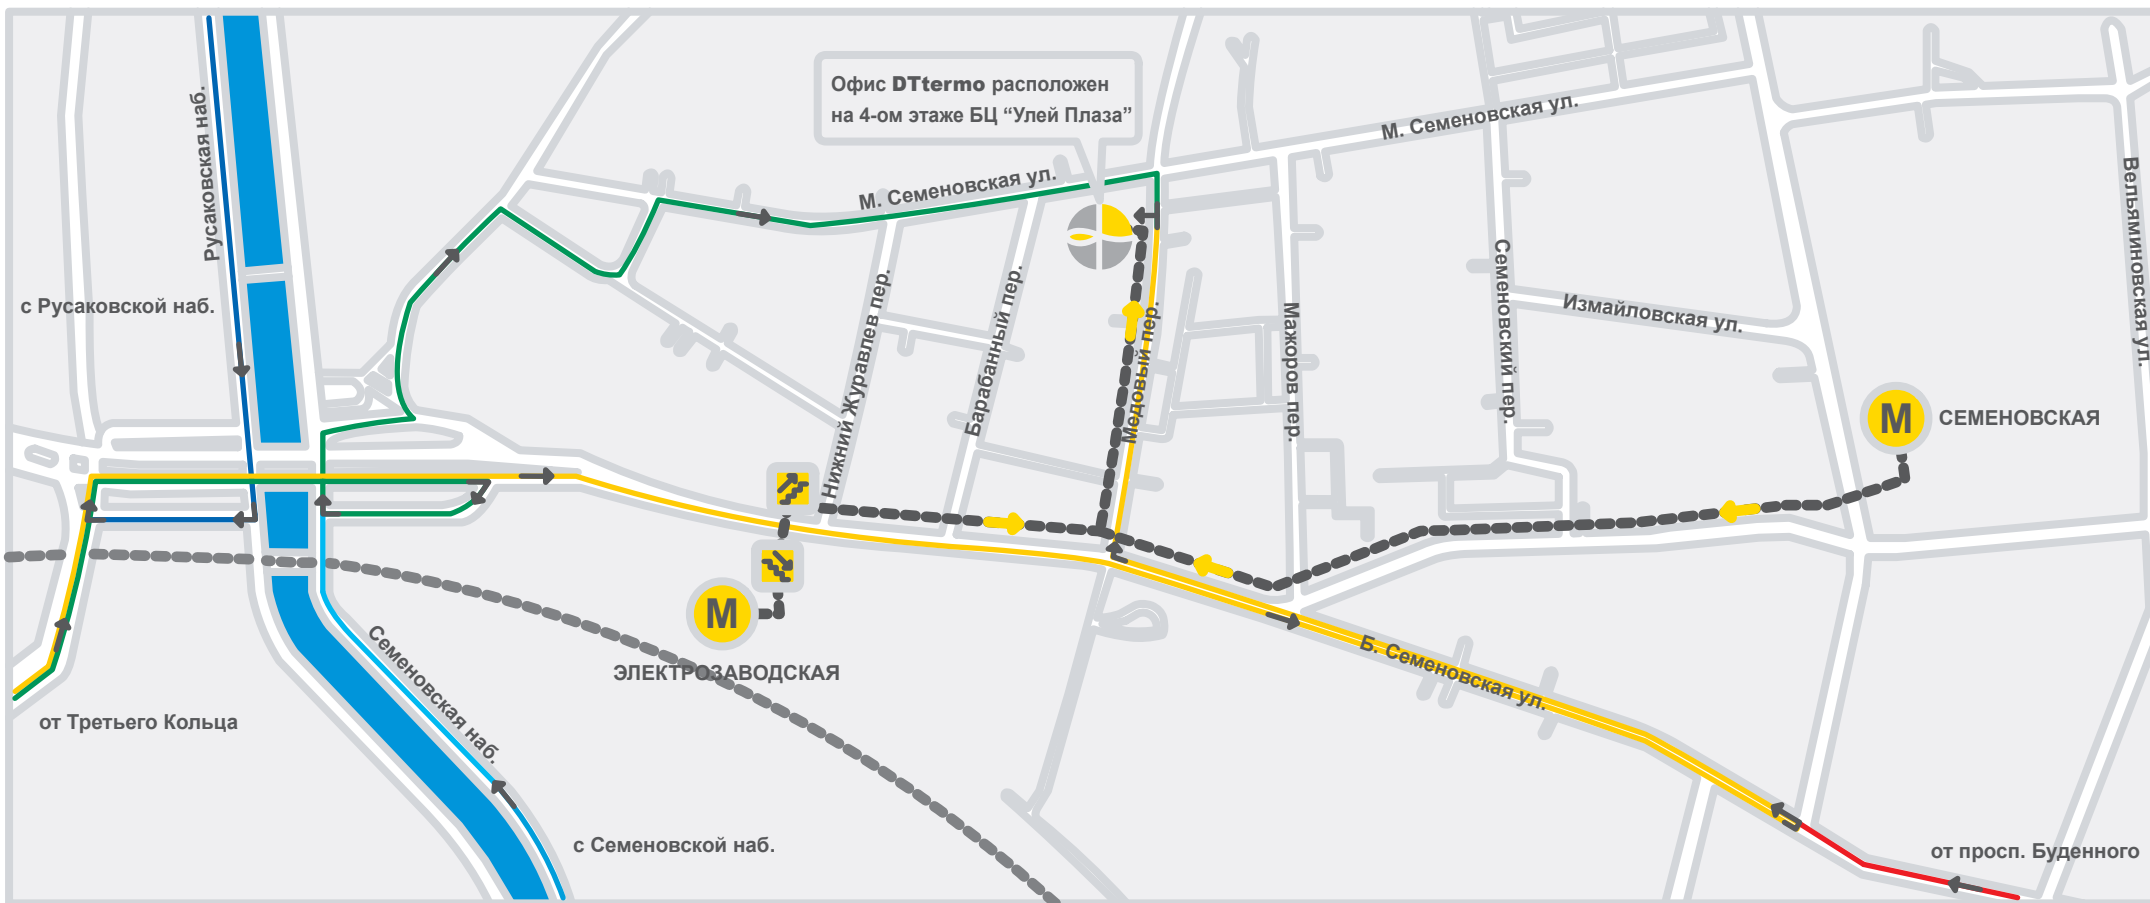

# Карта проезда в новый офис

**DTtermo**

107023, Москва,  
Медовый переулок, д. 5, стр. 1, 4 этаж  
тел./факс: +7 (495) 777-23-99  
e-mail: [info@dttermo.ru](mailto:info@dttermo.ru)  
web: [www.dttermo.ru](http://www.dttermo.ru)

**WWW.DTTERMO.COM**

- на автомобиле:**
- ✓ — от Третьего кольца
  - с Семеновской наб.
  - с Русаковской наб.
  - от Третьего кольца
  - от просп. Буденного

- пешком:**
- от метро Семеновская или Электрозаводская